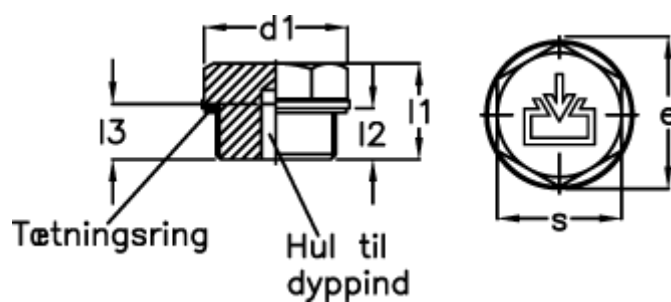

Varenummer: 20245558
Beskrivelse: E+G
Gevindprop GN 742-32-G3/4-ES-1

Mål

d1 = 32
d2 = G3/4
d4 = M5
e = 31.2
l1 = 17.0
l2 = 9.0
s = 27